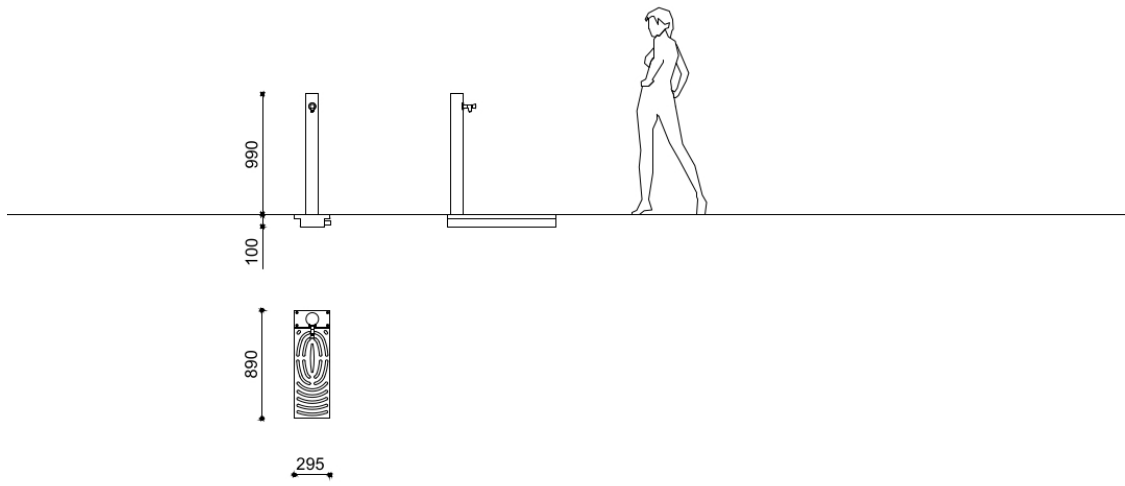

Disegno tecnico:

metalco.it
info@metalco.it